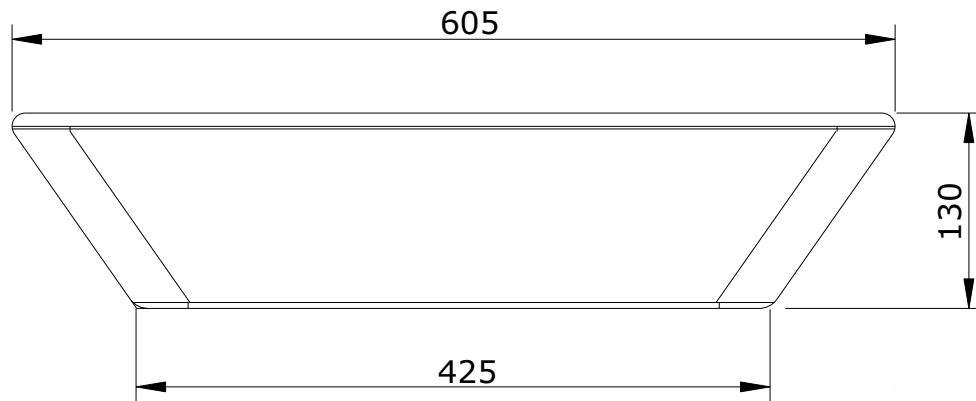

série: Sign

descrição: lavatório 60

sanindusa®

código: 108940

revisão: 02

Os produtos apresentados seguem especificações técnicas internas da SANINDUSA.

As dimensões são meramente indicativas.

Reservamos o direito de fazer alterações técnicas que permitam melhorar a funcionalidade dos nossos produtos, sem aviso prévio.

The presented products follow technical specifications from SANINDUSA.

The dimensions of the pieces are merely a reference.

We reserve the right to introduce technical improvements in our products without previous advice.

Nota: lavatório não compatível com válvula VDA
utilizar válvula tic-tac (ref. 5A00080511)

Note: wash basin not compatible with VDA valve
use valve Click Clack pop up waste
(ref. 5A00080511)