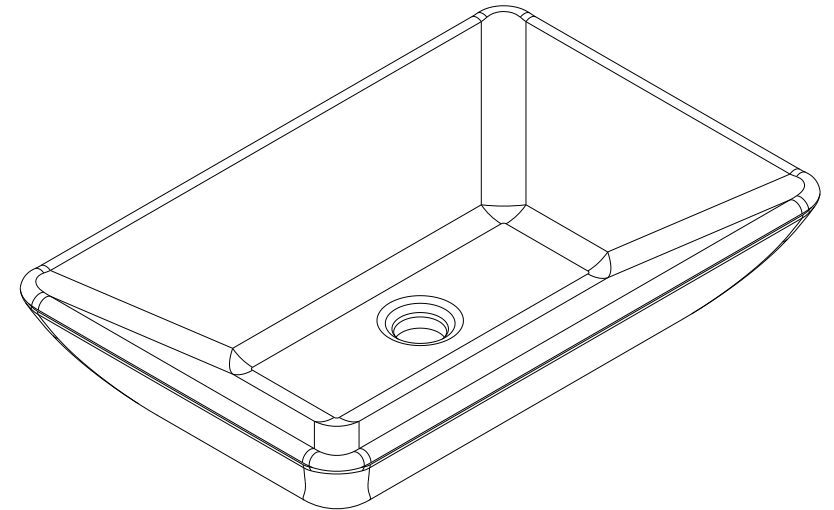

série: Sign

descrição: lavatório 60

sanindusa®

código: 108940

revisão: 02

Os produtos apresentados seguem especificações técnicas internas da SANINDUSA.

As dimensões são meramente indicativas.

Reservamos o direito de fazer alterações técnicas que permitam melhorar a funcionalidade dos nossos produtos, sem aviso prévio.

The presented products follow technical specifications from SANINDUSA.

The dimensions of the pieces are merely a reference.

We reserve the right to introduce technical improvements in our products without previous advice.

Nota: lavatório não compatível com válvula VDA
utilizar válvula tic-tac (ref. 5A00080511)

Note: wash basin not compatible with VDA valve
use valve Click Clack pop up waste
(ref. 5A00080511)