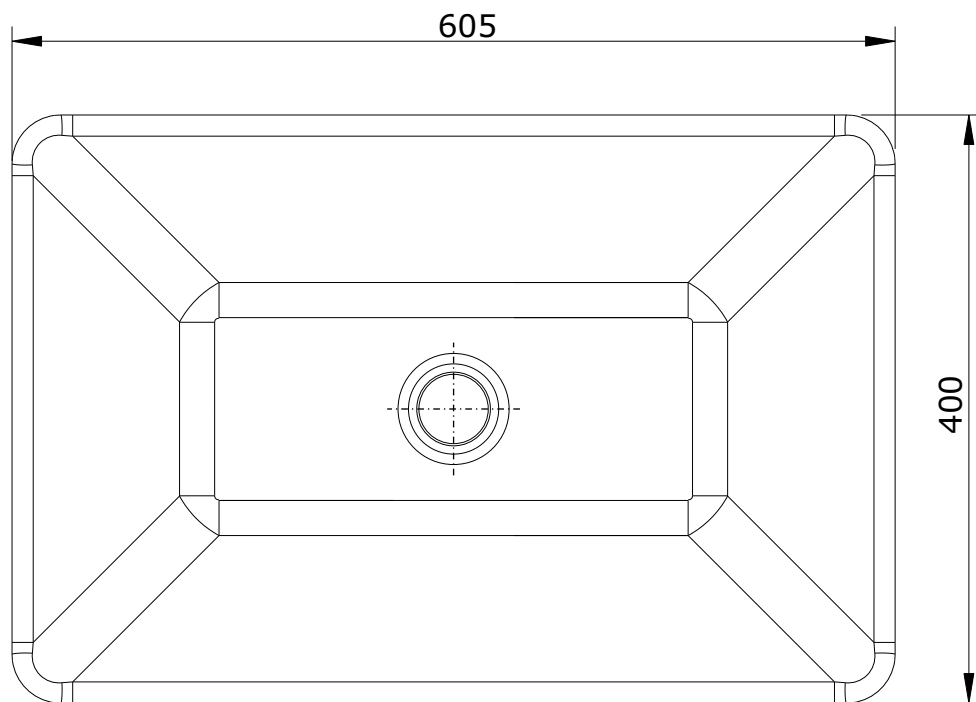

série: Sign

descrição: lavatório 60

sanindusa®

código: 108940

revisão: 02

Os produtos apresentados seguem especificações técnicas internas da SANINDUSA.

As dimensões são meramente indicativas.

Reservamos o direito de fazer alterações técnicas que permitam melhorar a funcionalidade dos nossos produtos, sem aviso prévio.

Nota: lavatório não compatível com válvula VDA
utilizar válvula tic-tac (ref. 5A00080511)

Note: wash basin not compatible with VDA valve
use valve Click Clack pop up waste
(ref. 5A00080511)