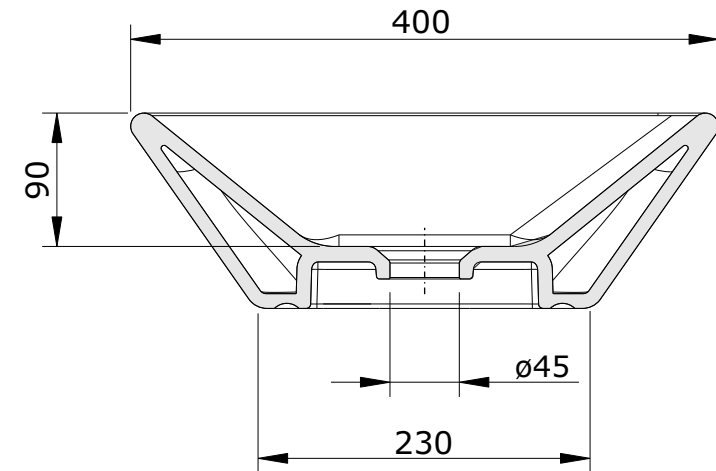

série: Sign

descrição: lavatório 60

sanindusa®

código: 108940

revisão: 02

Os produtos apresentados seguem especificações técnicas internas da SANINDUSA.

As dimensões são meramente indicativas.

Reservamos o direito de fazer alterações técnicas que permitam melhorar a funcionalidade dos nossos produtos, sem aviso prévio.

The presented products follow technical specifications from SANINDUSA.

The dimensions of the pieces are merely a reference.

We reserve the right to introduce technical improvements in our products without previous advice.

Nota: lavatório não compatível com válvula VDA
utilizar válvula tic-tac (ref. 5A00080511)

Note: wash basin not compatible with VDA valve
use valve Click Clack pop up waste
(ref. 5A00080511)